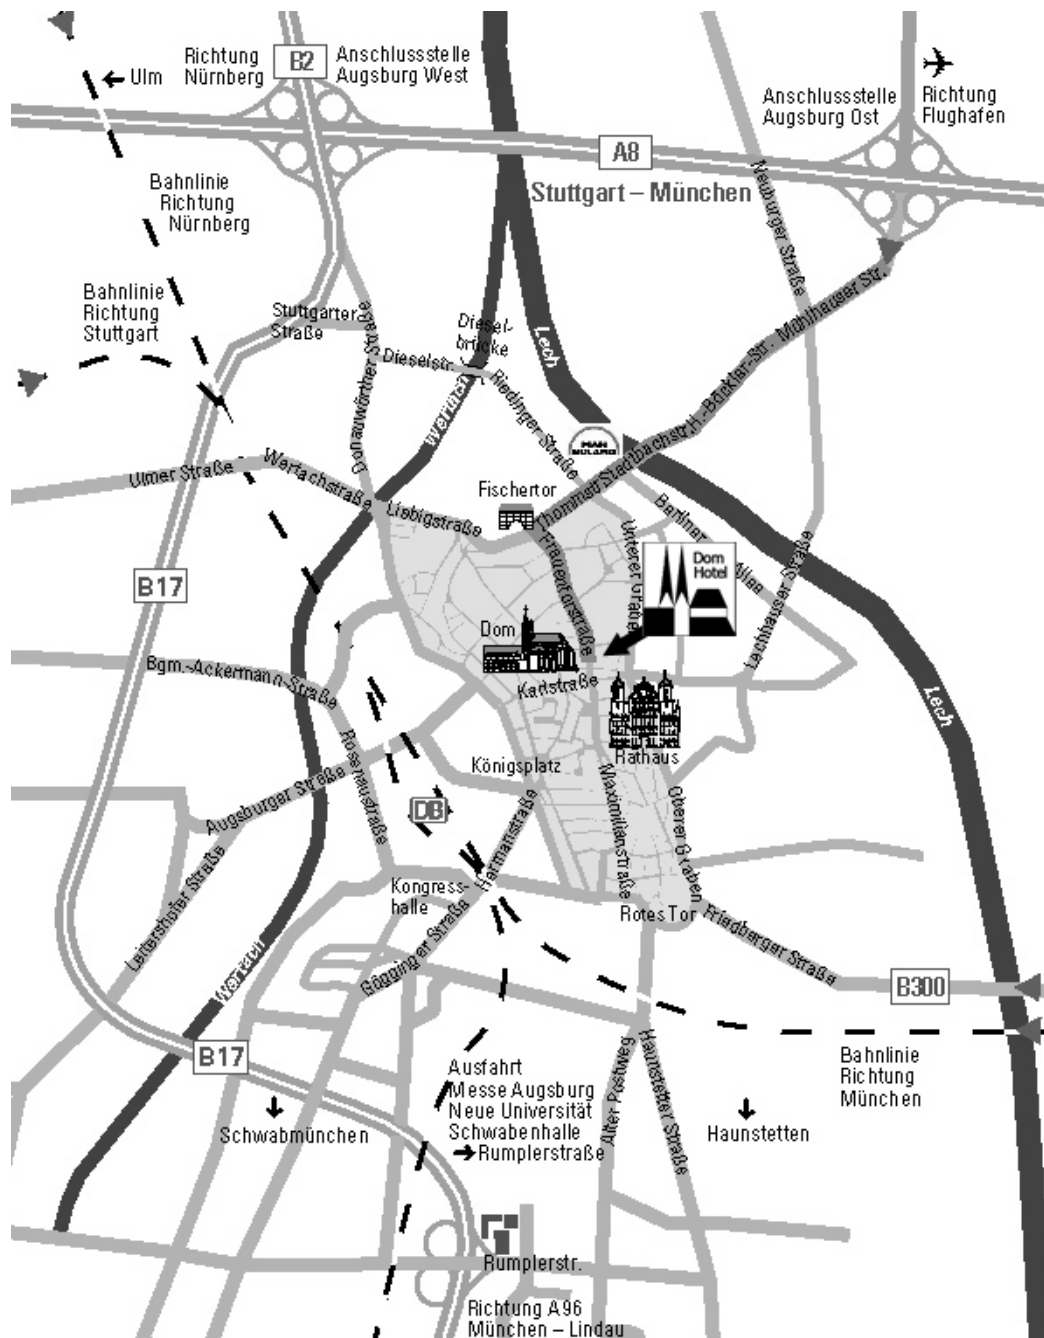

## Comment nous trouver – Dom Hotel Augsburg

**Familie Illig**  
Frauentorstraße 8  
86152 Augsburg

Téléphone: 0821 / 34 39 3 – 0  
Télécopie: 0821 / 34 39 3 - 200

Venant de l'aéroport ou de l'autoroute, prenez la sortie Est et continuez tout droit en direction d'Augsburg.

- Tout de suite après le pont:  
Lech-Brücke, vous passez devant l'immeuble MAN
- prenez la voie du milieu et aux feux tournez à droite, ensuite aussitôt après 20 mètres, tournez à gauche.
- Au prochain feu vous tournez encore à gauche et vous passez sous la porte:  
"Fischertor"; après environ 400 mètres, vous trouverez sur votre gauche;
- l'Hotel "DOM Hotel", et sur votre droite la cathédrale

Si vous venez d'une autre direction, orientez-vous vers le centre ville et demandez la cathédrale.